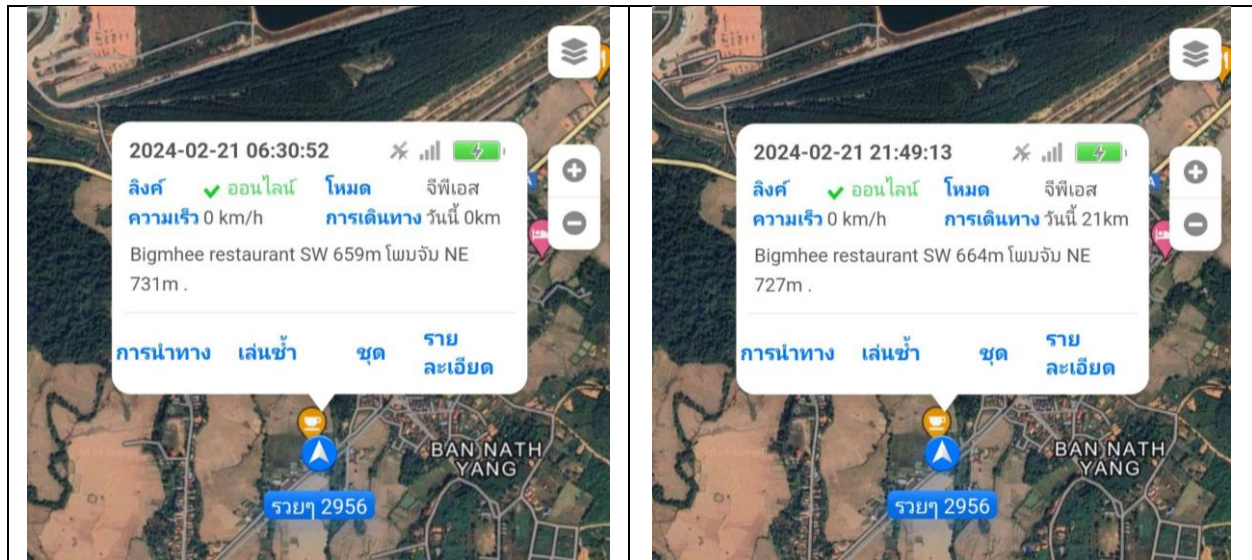

Daily Report

แผนก Store

1.สรุปการใช้รถประจำวัน

สรุปการใช้รถ 2956 21km

สรุปการใช้รถ 3145 103km

One Volts Service Co.,Ltd. Office :
9/230 Soi Watcharapol 3, Interseption 3,
Sub-district Khlong Thanon, District Sai Mai
Bangkok 10220 Tel: 089-488-1651

2024-02-21 06:31:38 * 5G 100%
ลิงค์ ✓ ออนไลน์ โหมด จีพีเอส
ความเร็ว 0 km/h การเดินทาง วันนี้ 0km
Bigmhee restaurant SW 656m โพนจัน NE 733m .
การนำทาง เล่นซ้ำ ชุด รายละเอียด

2024-02-21 21:50:08 * 5G 100%
ลิงค์ ✓ ออนไลน์ โหมด จีพีเอส
ความเร็ว 0 km/h การเดินทาง วันนี้ 11km
Hongsa Market BCEL .
การนำทาง เล่นซ้ำ ชุด รายละเอียด